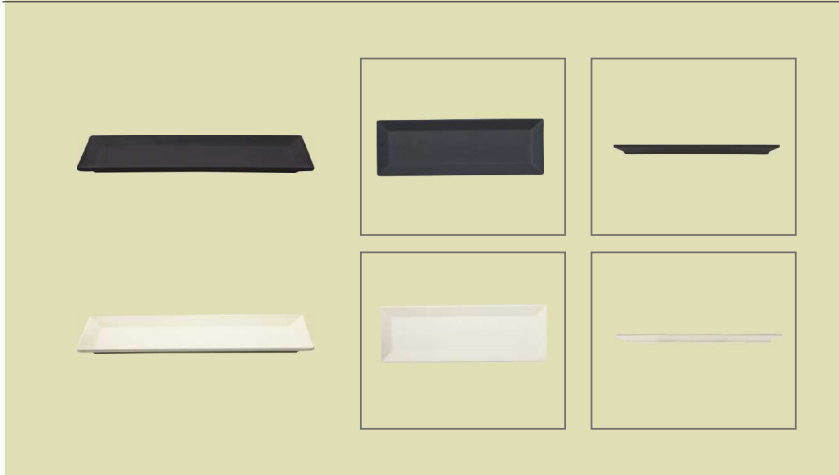

Description: 陶面長方盤/Sumi Rectangular Platter

Item no.: **A5412**

Size : 31cm x 10.5cm x 1.8
11 1/4 x 4 1/8 x 3/4 inch

Volume: 120ml/4o.z.

Packing: 6/48