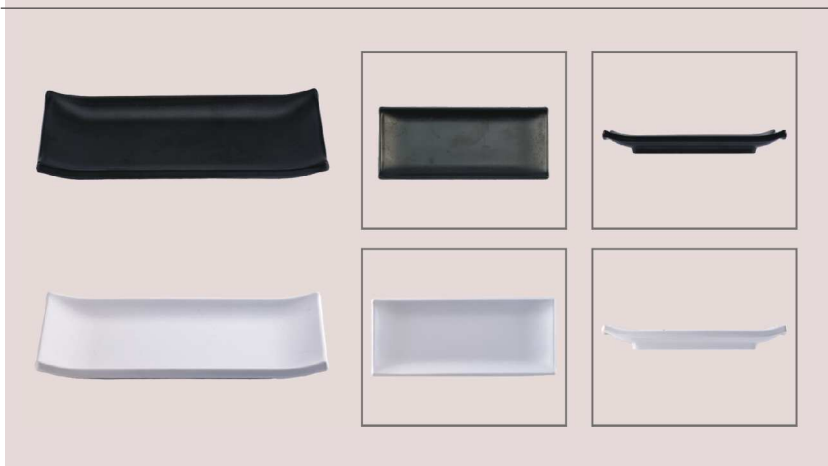

Description:陶面長角燒物盤/
Zen Rectangular Teriyaki

Item no.: **JWTR-19**
Size : 22.5cmx9.5cmx3cm
8 7/8 x 3 3/4 x 1 1/8 inch
Packing: 12 / 72