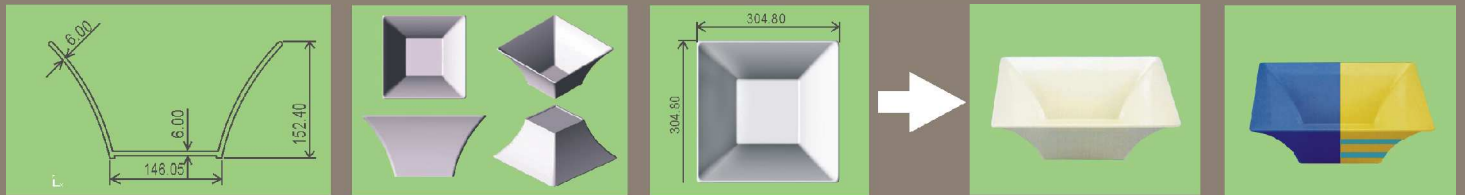

Custom Design / Cost Effective Production / On-Time Delivery

Experience: Taiwan Melamine Company Limited was founded over 30 years ago. Our Design & Development Taiwan based in Taipei, Taiwan's head office while cost effectively manufacture in ISO9001 certified Guangdong, China, factory. Today, we've become one of the leading manufacturer of premium melamine wares in the United States, United Kingdom, and most part of the world for upscale 5-star hotels, restaurants, and retail stores. With the **ability to custom designs**, our family of products has grown from home dining wares to showcasing table wares, children wares, kitchen wares, serving wares, hotel goods and bathroom accessories.

Quality: We provide our customers with **highest quality of 100% melamine raw material**, safe, non-toxic, high-temperature sustainable, and world-standard certified products. Our products are certified by SGS International Standard of Sanitary.

Commitment: Our unyielding commitment to quality, service and authenticity has earned Dynasty Melamine the trust and loyalty of customers whether they're searching for new dining wares, serving wares or planning new designs. We process small custom orders with competitive values. **Custom design, cost effective production, and on-time delivery are our key commitments.**

Design & Customisation

符合國際SGS安全檢驗認證

Our high quality products can meet SGS International sanitary standard