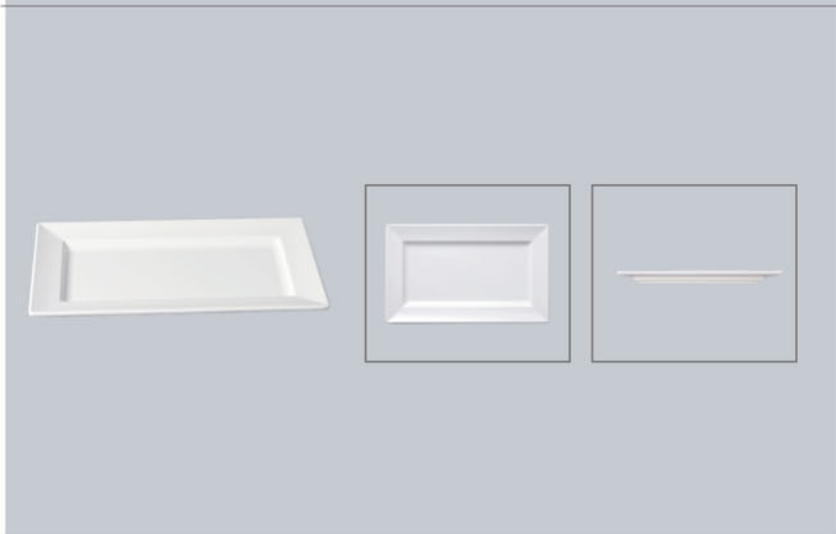

Description:長方盤/Rectangular Tray

Item no.: **5714-A**

Size : 35cm x 21cm x 2.3cm
13 3/4 x 8 1/4 x 7/8 inch

Packing: 12 / 36