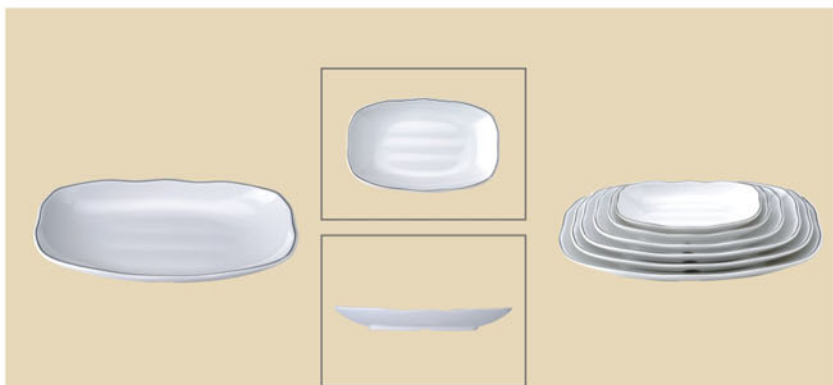

Size : 28cm x 2.9cm
11 x 1 1/8 inch
Packing: 12 / 48

Description: 日式長方托盤/Rectangle Tray

Item no.: **5214**

Size : 36cm x 26.8cm x 1.7cm
14 1/4 x 10 1/2 x 1/2 inch

Packing: 6 / 12

Description: 波紋長方盤/Wavy Rectangle Plate