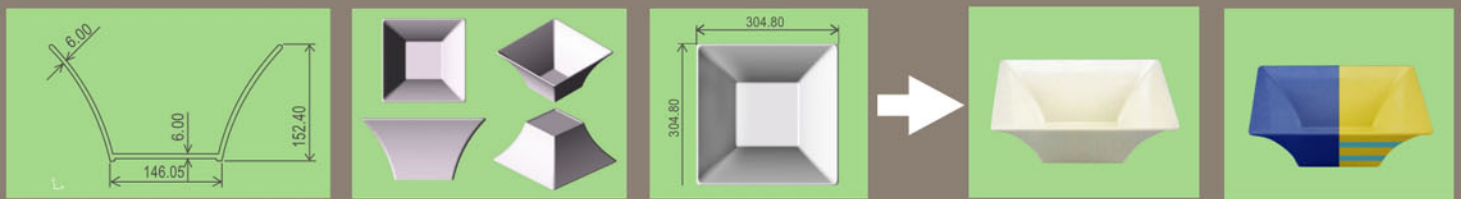

歷久彌新 台灣美耐皿工業股份有限公司

訂製服務

秉持三十幾年製造美耐皿餐具的經驗，擁有堅強的設計研發生產團隊；採用專人專案的經營理念，符合您的產品需求，個性化多元設計適切各種通路，亦接受小量訂單製作，竭誠歡迎您的洽詢~~

Persistent Innovation: Taiwan Melamine Products Industrial Co., Ltd.

Superior Customer Service

With over 30 years of experience in manufacturing melamine wares, we can meet your product requirements with personal project management approach and backed by our solid design and production development team. Our diverse and creative product line design is suitable for various distribution channels. We also accept small quantity order. Welcome to contact with us for any inquiry.

Design & Customisation

符合國際SGS安全檢驗認證

Our high quality products can meet SGS International sanitary standard